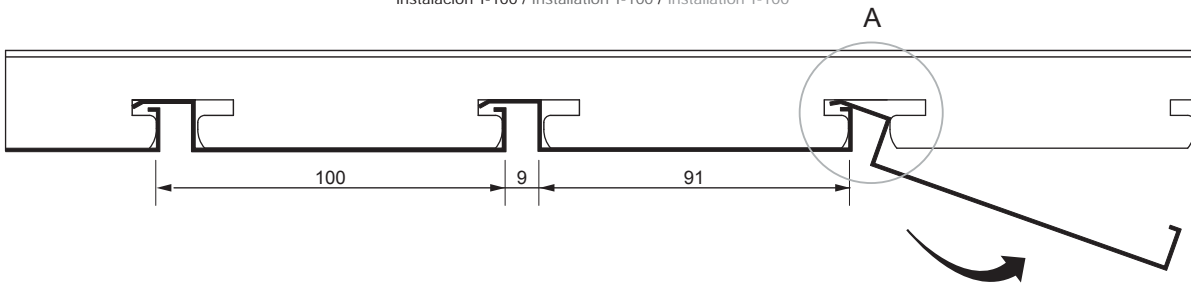

Instalación T-100
Installation T-100
Installation T-100

CARACTERÍSTICAS TÉCNICAS / TECHNICAL CHARACTERISTICS / CARACTÉRISTIQUES TECHNIQUES

	Composición Composition Composition	Espesor Thickness Épaisseur	Lamas por m Blades by m Lames par m	Soporte Metálico (Acero Galvanizado) Metallic Bracket (Galvanized Steel) Support Métallique (Acier Galvanisé)
T-100	PVC rígido / Rigid PVC / PVC rigide	1,2 mm	10	Espesor / Thickness / Épaisseur 0,75 mm

Mod. T-100

Aspectos Técnicos

023010 LAMA T-100
BLADE T-100
LAME T-100

023011 SOPORTE METÁLICO T-100
METALLIC BRACKET T-100
SUPPORT MÉTALLIQUE T-100

Instalación T-100 / Installation T-100 / Installation T-100

DET. A
Clipaje Lamas
Blades Linking
Clipaje Lames

023012 PERFIL REMATE T-100
PROFILE RETOUCHING T-100
PROFIL REMATE T-100

023013 PERFIL "H" UNIÓN T-100
PROFILE "H" CONECTION T-100
PROFIL D'UNION "H" T-100