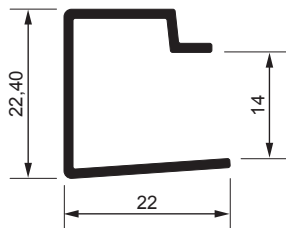

Instalación T-100
Installation T-100
Installation T-100

CARACTERÍSTICAS TÉCNICAS / TECHNICAL CHARACTERISTICS / CARACTÉRISTIQUES TECHNIQUES

	Composición Composition Composition	Espesor Thickness Épaisseur	Lamas por m Blades by m Lames par m	Soporte Metálico (Acero Galvanizado) Metallic Bracket (Galvanized Steel) Support Métallique (Acier Galvanisé)
T-100	PVC rígido / Rigid PVC / PVC rigide	1,2 mm	10	Espesor / Thickness / Épaisseur 0,75 mm

Mod. T-100

Aspectos Técnicos

023010 LAMA T-100
BLADE T-100
LAME T-100

023011 SOPORTE METÁLICO T-100
METALLIC BRACKET T-100
SUPPORT MÉTALLIQUE T-100

Instalación T-100 / Installation T-100 / Installation T-100

DET. A
Clipaje Lamas
Blades Linking
Clipaje Lames

023012 PERFIL REMATE T-100
PROFILE RETOUCHING T-100
PROFIL REMATE T-100

023013 PERFIL "H" UNIÓN T-100
PROFILE "H" CONECTION T-100
PROFIL D'UNION "H" T-100