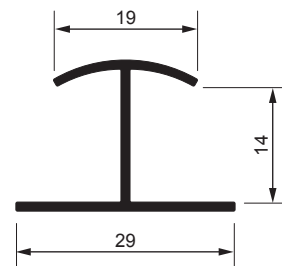

Instalación T-100
Installation T-100
Installation T-100

CARACTERÍSTICAS TÉCNICAS / TECHNICAL CHARACTERISTICS / CARACTÉRISTIQUES TECHNIQUES

	Composición Composition Composition	Espesor Thickness Épaisseur	Lamas por m Blades by m Lames par m	Soporte Metálico (Acero Galvanizado) Metallic Bracket (Galvanized Steel) Support Métallique (Acier Galvanisé)
T-100	PVC rígido / Rigid PVC / PVC rigide	1,2 mm	10	Espesor / Thickness / Épaisseur 0,75 mm

Mod. T-100

Aspectos Técnicos

023010 LAMA T-100
BLADE T-100
LAME T-100

023011 SOPORTE METÁLICO T-100
METALLIC BRACKET T-100
SUPPORT MÉTALLIQUE T-100

Instalación T-100 / Installation T-100 / Installation T-100

DET. A
Clipaje Lamas
Blades Linking
Clipaje Lames

023012 PERFIL REMATE T-100
PROFILE RETOUCHING T-100
PROFIL REMATE T-100

023013 PERFIL "H" UNIÓN T-100
PROFILE "H" CONECTION T-100
PROFIL D'UNION "H" T-100