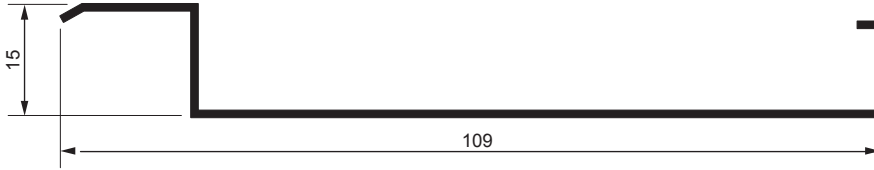

Mod. T-100

Aspectos Técnicos

023010 LAMA T-100
BLADE T-100
LAME T-100

023011 SOPORTE METÁLICO T-100
METALLIC BRACKET T-100
SUPPORT MÉTALLIQUE T-100