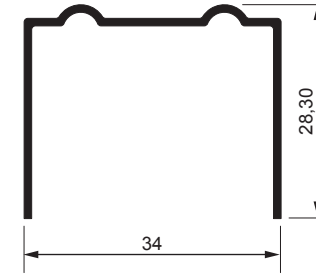

Mod. T-100

Aspectos Técnicos

023011 SOPORTE METÁLICO T-100
METALLIC BRACKET T-100
SUPPORT MÉTALLIQUE T-100

023012 PERFIL REMATE T-100
PROFILE RETOUCHING T-100
PROFIL REMATE T-100

COLORES / COLOURS / COULEURS		
	Blanco White Blanc	Gris Grey Gris
T-100	●	●